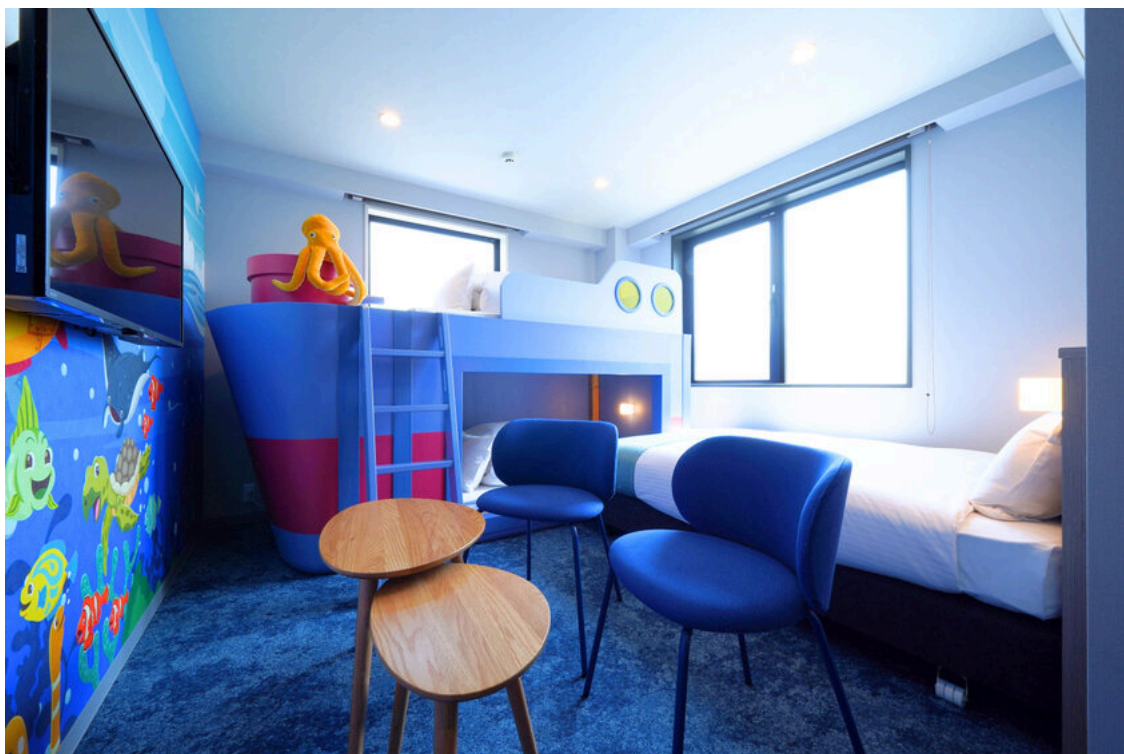

PLAY!! RESI STAY

「子どもと一緒に楽しめる宿がない」「家族旅行で子どもが退屈してしまう」といったご家族のお悩みを解決するべく誕生した本施設。子どもが夢中になる空間を目指して、森・海・スイーツをテーマにした3種類の客室をご用意しました。各客室には、子どもの好奇心を刺激する仕掛けが詰まった「ひみつきち」になるアスレチック風の2段ベッドを設置。さら

に、プロジェクションゲームやボルダリングウォールなど、お部屋の外でもお子様が楽しめる遊び場を館内にご用意しています。親子のコミュニケーションが生まれ家族みんなが笑顔になる、特別な時間をお過ごしいただけます。案内表示や受付スタッフは日英バイリンガル対応ですので、インバウンドのご旅行者様でも安心してご利用いただけます。また、オープンを記念して、Instagram上で無料宿泊ご招待キャンペーンを実施いたします。

#### ■子どもが夢中になる 3種類のデザインの客室

『PLAY!! RESI STAY』では、「森のお部屋」「海のお部屋」「スイーツのお部屋」の3種類のデザインの客室をご用意しました。全室定員が4名以上ですので、ご家族でゆったりとお過ごしいただけます。

「森のお部屋」では、動物たちといっしょにパーティーをしているかのような楽しい時間を、「海のお部屋」では、海の生き物とともに海底を探検しているかのようなワクワクする時間をお楽しみいただけます。また、「スイーツのお部屋」では、お菓子の国に迷い込んだような、甘く夢のような時間をお過ごしいただけます。

動物たちとパーティー♪「森のお部屋」

海の仲間たちと海中探検！「海のお部屋」

憧れのお菓子の国へ♪「スイーツのお部屋」

■楽しい仕掛けがいっぱい「ひみつきち」の2段ベッド

すべてのお部屋に「ひみつきち」になる2段ベッドをご用意しました。上段と下段をつないで秘密のないしょ話ができるパイプや、ミニボルダリングウォール、ターザンロープなど、子どもの好奇心を刺激する仕掛けがいっぱいです。

アスレチックのように遊べる「森のお部屋」の2段ベッド

船に乗っているみたい「海のお部屋」の2段ベッド

お菓子のお城に住んだかのような「スイーツのお部屋」の2段ベッド

「もしもしパイプ」を使ってないしょ話ができます

■ お部屋の外にも遊びがいっぱい 体感型プロジェクションゲームとボルダリングウォール  
お部屋の外でも子どもたちと一緒に楽しめる空間をご用意しました。エントランスに一歩足を踏み入れると壁一面に広がるプロジェクションゲームが色鮮やかな映像でお客様をお出迎えします。壁に映し出されたふわふわと浮かんでいるシャボン玉にタッチ。すると、シャボン玉がパチンと割れて、キノコの妖精と植物の種が地面に落ちていきます。キノコの妖精が